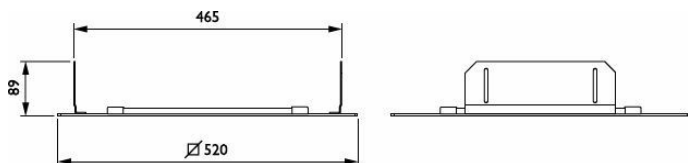

Všeobecné informácie

Servisná značka	Áno
Hodnotový rebríček	Technické údaje

Prevádzkové a elektrické

Vstupné napätie	- V
Sieťová frekvencia	- Hz
Trieda ochrany IEC	-

Mechanické časti a teleso

Celková dĺžka	520 mm
Celková šírka	520 mm
Celková výška	92 mm
Celkový priemer	0 mm
Rozmery (výška x šírka x hĺbka)	92 x 520 x 520 mm
Materiál	Oceľ
Krytie IP	-
Kód krytia IP (mechanický náraz)	IK08 [5 J, chránené pred vandalizmom]

Rozmerový obrázok

Farba príslušenstva	Biela
Uhol	0°
Čistá hmotnosť (kus)	4,900 kg

Schválenie a použitie

Značka CE	Áno
V súlade s požiadavkami EU RoHS	Áno

Údaje o produkte

Objednávkový názov produktu	ZBP333 CFRM L470 W470 WH
Úplný názov produktu	ZBP333 CFRM L470 W470 WH
Úplný kód produktu	871869699769700
Objednávkový kód	99769700
Č. materiálu (12NC)	910925865291
Čitateľ – množstvo kusov v balení	1
EAN/UPC – produkt/puzdro	8718696997697
Čitateľ – počet balení v krabici	1
EAN/UPC – balenie	8718696997697
Kód radu produktov	ZBP333 [MINI 300 LED GEN3 ACC.]