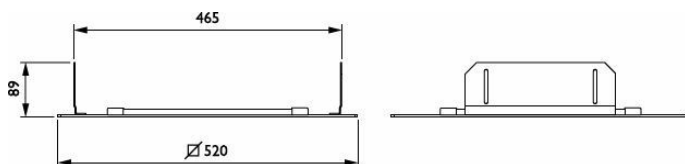

Generell informasjon

Service Tag	Ja
Verditrapp	Spesifikasjon

Drift og elektronikk

Inngangsspenning	- V
Line Frequency	- Hz
IEC-beskyttelsesklasse	-

Mekanikk og innfatning

Total lengde	520 mm
Total bredde	520 mm
Total høyde	92 mm
Total diameter	0 mm
Mål (høyde x bredde x høyde)	92 x 520 x 520 mm
Materialer	Stål
Ingress beskyttelseskode	-
Mekanisk støtbeskyttelseskode	IK08 [5 J sikret mot hærverk]

Målskisse

Tilbehørsfarge	Hvit
Vinkel	0°
Nettvekt (stykk)	4,900 kg

Godkjenning og bruksområde

CE-merke	Ja
I samsvar med EU RoHS	Ja

Produktdata

Produktnavn for bestilling	ZBP333 CFRM L470 W470 WH
Fullstendig produktnavn	ZBP333 CFRM L470 W470 WH
Full EOC	871869699769700
Bestillingskode	910925865291
Materialenr. (12NC)	910925865291
Antall - per pakke	1
EAN/UPC - produkt/boks	8718696997697
SAP-teller - pakker per utvendige	1
EAN/UPC - boks	8718696997697
Produktseriekode	ZBP333 [MINI 300 LED GEN3 ACC.]