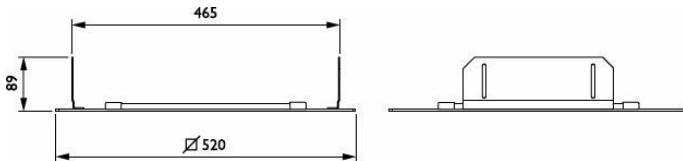

Allgemeine Informationen

Service Tag	Ja
Portfolio	Best

Betrieb und Elektrik

Eingangsspannung	- V
Netzfrequenz	- Hz
IEC-Schutzklasse	-

Mechanik und Gehäuse

Gesamte Länge	520 mm
Gesamte Breite	520 mm
Gesamte Höhe	92 mm
Gesamter Durchmesser	0 mm
Abmessungen (Höhe x Breite x Tiefe)	92 x 520 x 520 mm
Material	Stahl
Schutzart (IP)	-
Schlagfestigkeit (IK)	IK08 [5 J vandalismussicher]

Abmessungsskizzen

Zubehörfarbe	Weiß
Winkel	0°
Nettogewicht (Stück)	4.900 kg

Genehmigung und Anwendung

CE-Zeichen	Ja
EU RoHS-konform	Ja

Produktdaten

Bestell-Produktname	ZBP333 CFRM L470 W470 WH
Gesamtbezeichnung des Produkts	ZBP333 CFRM L470 W470 WH
Gesamt-Produktcode	871869699769700
Bestellcode	99769700
Material-Nr. (12NC)	910925865291
Anzahl pro Verpackung	1
EAN/UPC - Produkt/Kiste	8718696997697
Zähler - Pakete pro Außenkarton	1
EAN Umverpackung	8718696997697
Produktfamiliencode	ZBP333 [MINI 300 LED GEN3 ACC.]