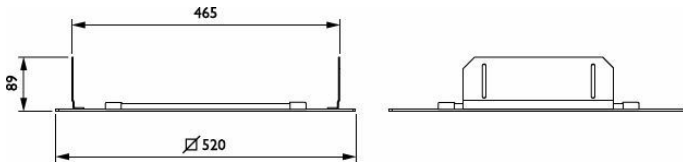

Allgemeine Informationen

Service Tag	Ja
Portfolio	Best

Betrieb und Elektrik

Eingangsspannung	- V
Netzfrequenz	- Hz
IEC-Schutzklasse	-

Mechanik und Gehäuse

Gesamte Länge	520 mm
Gesamte Breite	520 mm
Gesamte Höhe	92 mm
Gesamter Durchmesser	0 mm
Abmessungen (Höhe x Breite x Tiefe)	92 x 520 x 520 mm
Material	Stahl
Schutzart (IP)	-
Schlagfestigkeit (IK)	IK08 [5 J vandalismussicher]

Abmessungsskizzen

Zubehörfarbe	Weiß
Winkel	0°
Nettogewicht (Stück)	4,900 kg

Genehmigung und Anwendung

CE-Zeichen	Ja
EU RoHS-konform	Ja

Produktdaten

Bestell-Produktname	ZBP333 CFRM L470 W470 WH
Gesamtbezeichnung des Produkts	ZBP333 CFRM L470 W470 WH
Gesamt-Produktcode	871869699769700
Bestellcode	99769700
Material-Nr. (12NC)	910925865291
Anzahl pro Verpackung	1
EAN/UPC - Produkt/Kiste	8718696997697
Zähler - Pakete pro Außenkarton	1
EAN Umverpackung	8718696997697
Produktfamiliencode	ZBP333 [MINI 300 LED GEN3 ACC.]