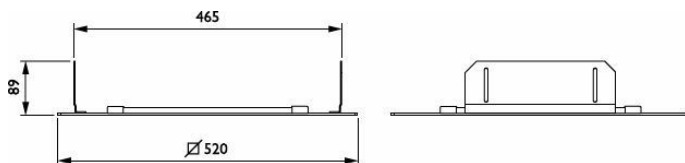

dálkového ovladače, což eliminuje nutnost práce ve výškách. Díky bezplatné aplikaci Mini 300 LED lze stav svítidla odečíst i při stání na podlaze. Svítidla Mini 300 LED gen3 jsou k dispozici ve variantách pro zapuštěnou montáž, přisazenou montáž i ve verzi světlometu pro osvětlení pod stropní konstrukcí. Představují průlomové řešení formou modernizace, která snižuje náklady na montáž.

Obecné informace

Servisní štítek	Ano
Hodnotový žebříček	Specifikace

Provozní a elektrické

Vstupní napětí	- V
Frekvence sítě	- Hz
Třída ochrany IEC	-

Mechanické a materiály

Celková délka	520 mm
Celková šířka	520 mm
Celková výška	92 mm
Celkový průměr	0 mm
Rozměry (výška x šířka x hloubka)	92 x 520 x 520 mm
Materiál	Ocel
Kód ochrany proti vniknutí	-
Kód ochrany proti mechanickým nárazům	IK08 [5 J odolná proti vandalismu]

Rozměrové výkresy

Barva příslušenství	Bílá
Úhel	0°
Celková hmotnost (kus)	4,900 kg

Certifikace a použití

Značka CE	Ano
Splňuje požadavky evropské směrnice RoHS	Ano

Označení a balení

Objednací název produktu	ZBP333 CFRM L470 W470 WH
Celý název výrobku	ZBP333 CFRM L470 W470 WH
Full EOC	871869699769700
Kód objednávky	99769700
Číslo materiálu (12NC)	910925865291
Číslování – počet v balení	1
EAN/UPC – výrobek/pouzdro	8718696997697
Číslování SAP – balení v krabici	1
Pouzdro – EAN/UPC	8718696997697
Kód produktové řady	ZBP333 [MINI 300 LED GEN3 ACC.]