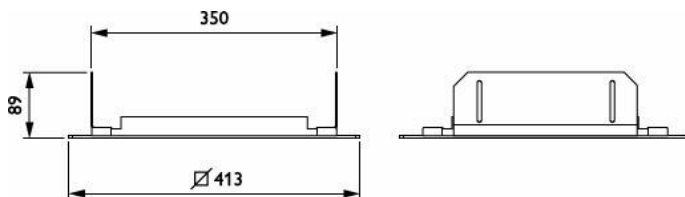

surfplatta som fjärrkontroll, vilket eliminerar behovet av att arbeta på hög höjd. Med den kostnadsfria Mini 300 LED-appen kan även armaturens status läsas av när du står på golvet. Mini 300 LED gen3-armaturerna med infälld montering, utanpåliggande montage och i strålkastarversioner, som är lämpliga för belysning under tak, är en banbrytande eftermonteringslösning som minskar installationskostnaderna.

Allmän information

Service tag	Ja
Värdetrappa	Specifikation

Drift och elektricitet

Ingångsspänning	- V
Line Frequency	- Hz
Skyddsklass IEC	-

Mekanik och armaturhus

Total längd	413 mm
Total bredd	413 mm
Total höjd	92 mm
Total diameter	0 mm
Mått (höjd x bredd x djup)	92 x 413 x 413 mm
Material	Stål
Kod för kapslingsklass	-
Skyddskod för mekanisk påverkan	IK08 [5 J slagålig]

Måttskiss

Tillbehörsfärg	Vit
Vinkel	0°
Nettovikt (styck)	2,800 kg

Användning och godkännande

CE-märkning	Ja
EU RoHS-kompatibel	Ja

Produktdata

Beställningsproduktnamn	ZBP333 CFRM L360 W360 WH
Fullständigt produktnamn	ZBP333 CFRM L360 W360 WH
Full EOC	871869699768000
Beställningsnummer	910925865290
Materialnummer (12NC)	910925865290
Räknare - antal per förpackning	1
EAN/UPC - Produkt/fodral	8718696997680
Räknare - antal förpackningar per kartong	1
EAN/UPC - Hölje	8718696997680
Produktfamiljskod	ZBP333 [MINI 300 LED GEN3 ACC.]