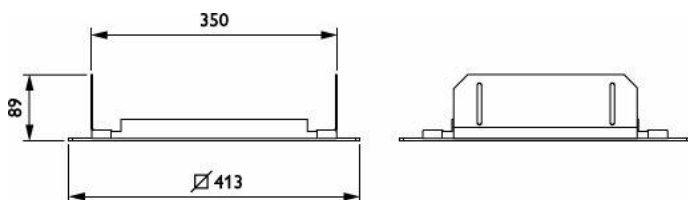

## Mechanické časti a teleso

Celková dĺžka	413 mm
Celková šírka	413 mm
Celková výška	92 mm
Celkový priemer	0 mm
Rozmery (výška x šírka x hĺbka)	92 x 413 x 413 mm
Materiál	Oceľ
Krytie IP	-
Kód krytia IP (mechanický náraz)	IK08 [5 J, chránené pred vandalizmom]

## Rozmerový obrázok

Farba príslušenstva	Biela
Uhol	0°
Čistá hmotnosť (kus)	2,800 kg