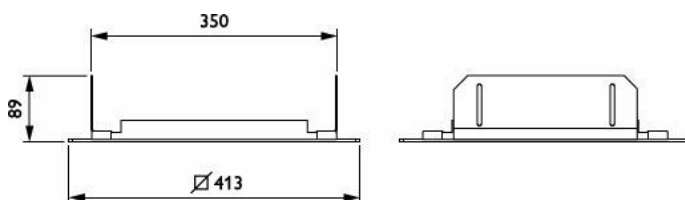

Generell informasjon

Service Tag	Ja
Verditrapp	Spesifikasjon

Drift og elektronikk

Inngangsspenning	- V
Line Frequency	- Hz
IEC-beskyttelsesklasse	-

Mekanikk og innfatning

Total lengde	413 mm
Total bredde	413 mm
Total høyde	92 mm
Total diameter	0 mm
Mål (høyde x bredde x høyde)	92 x 413 x 413 mm
Materialer	Stål
Ingress beskyttelseskode	-
Mekanisk støtbeskyttelseskode	IK08 [5 J sikret mot hærverk]

Målskisse

Tilbehørsfarge	Hvit
Vinkel	0°
Nettvekt (stykk)	2,800 kg

Godkjenning og bruksområde

CE-merke	Ja
I samsvar med EU RoHS	Ja

Produktdata

Produktnavn for bestilling	ZBP333 CFRM L360 W360 WH
Fullstendig produktnavn	ZBP333 CFRM L360 W360 WH
Full EOC	871869699768000
Bestillingskode	910925865290
Materialenr. (12NC)	910925865290
Antall - per pakke	1
EAN/UPC - produkt/boks	8718696997680
SAP-teller - pakker per utvendige	1
EAN/UPC - boks	8718696997680
Produktseriekode	ZBP333 [MINI 300 LED GEN3 ACC.]