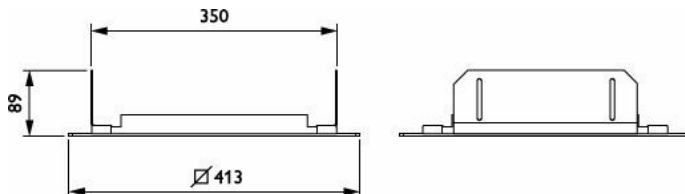

Allgemeine Informationen

Service Tag	Ja
Portfolio	Best

Betrieb und Elektrik

Eingangsspannung	- V
Netzfrequenz	- Hz
IEC-Schutzklasse	-

Mechanik und Gehäuse

Gesamte Länge	413 mm
Gesamte Breite	413 mm
Gesamte Höhe	92 mm
Gesamter Durchmesser	0 mm
Abmessungen (Höhe x Breite x Tiefe)	92 x 413 x 413 mm
Material	Stahl
Schutzart (IP)	-
Schlagfestigkeit (IK)	IK08 [5 J vandalismussicher]

Abmessungsskizzen

Zubehörfarbe	Weiß
Winkel	0°
Nettogewicht (Stück)	2.800 kg

Genehmigung und Anwendung

CE-Zeichen	Ja
EU RoHS-konform	Ja

Produktdaten

Bestell-Produktname	ZBP333 CFRM L360 W360 WH
Gesamtbezeichnung des Produkts	ZBP333 CFRM L360 W360 WH
Gesamt-Produktcode	871869699768000
Bestellcode	99768000
Material-Nr. (12NC)	910925865290
Anzahl pro Verpackung	1
EAN/UPC - Produkt/Kiste	8718696997680
Zähler - Pakete pro Außenkarton	1
EAN Umverpackung	8718696997680
Produktfamiliencode	ZBP333 [MINI 300 LED GEN3 ACC.]