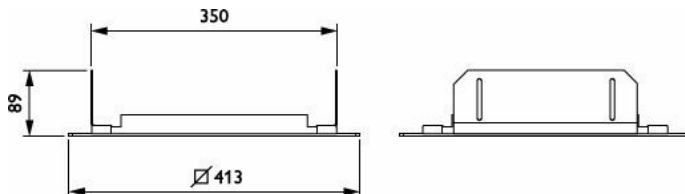

Allgemeine Informationen

Service Tag	Ja
Portfolio	Best

Betrieb und Elektrik

Eingangsspannung	- V
Netzfrequenz	- Hz
IEC-Schutzklasse	-

Mechanik und Gehäuse

Gesamte Länge	413 mm
Gesamte Breite	413 mm
Gesamte Höhe	92 mm
Gesamter Durchmesser	0 mm
Abmessungen (Höhe x Breite x Tiefe)	92 x 413 x 413 mm
Material	Stahl
Schutzart (IP)	-
Schlagfestigkeit (IK)	IK08 [5 J vandalismussicher]

Abmessungsskizzen

Zubehörfarbe	Weiß
Winkel	0°
Nettogewicht (Stück)	2,800 kg

Genehmigung und Anwendung

CE-Zeichen	Ja
EU RoHS-konform	Ja

Produktdaten

Bestell-Produktname	ZBP333 CFRM L360 W360 WH
Gesamtbezeichnung des Produkts	ZBP333 CFRM L360 W360 WH
Gesamt-Produktcode	871869699768000
Bestellcode	99768000
Material-Nr. (12NC)	910925865290
Anzahl pro Verpackung	1
EAN/UPC - Produkt/Kiste	8718696997680
Zähler - Pakete pro Außenkarton	1
EAN Umverpackung	8718696997680
Produktfamiliencode	ZBP333 [MINI 300 LED GEN3 ACC.]