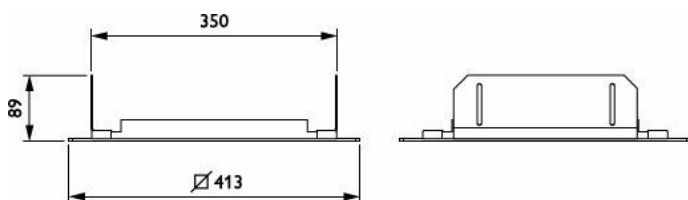

dálkového ovladače, což eliminuje nutnost práce ve výškách. Díky bezplatné aplikaci Mini 300 LED lze stav svítidla odečíst i při stání na podlaze. Svítidla Mini 300 LED gen3 jsou k dispozici ve variantách pro zapuštěnou montáž, přisazenou montáž i ve verzi světlometu pro osvětlení pod stropní konstrukcí. Představují průlomové řešení formou modernizace, která snižuje náklady na montáž.

## Mechanické a materiály

Celková délka	413 mm
Celková šířka	413 mm
Celková výška	92 mm
Celkový průměr	0 mm
Rozměry (výška x šířka x hloubka)	92 x 413 x 413 mm
Materiál	Ocel
Kód ochrany proti vniknutí	-
Kód ochrany proti mechanickým nárazům	IK08 [5 J odolná proti vandalismu]

## Rozměrové výkresy

Barva příslušenství	Bílá
Úhel	0°
Celková hmotnost (kus)	2,800 kg