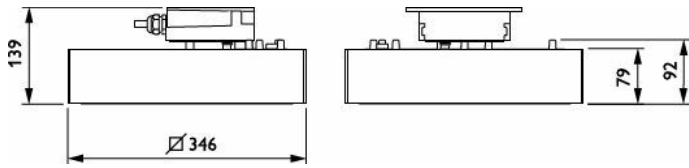

Numerator - Aantal per pak	1
EAN/UPC - product/behuizing	8718696997598

Numerator - Dozen per buitendoos	1
EAN/UPC - Case	8718696997598
Code productfamilie	BCP333 [MINI 300 LED GEN3]

Maatschets