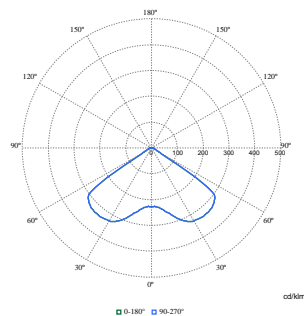

Fotometrische gegevens

Polar Normal (separate) - BBP333I - 910925865280