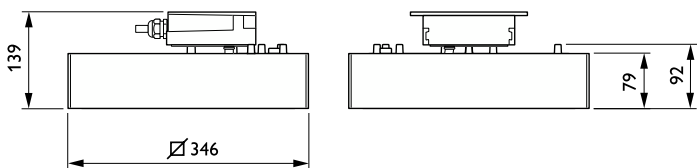

Mini 300 LED gen3

Lumenbehoud (EN-IEC 62722-2-1) bij mediaan bruikbare levensduur van 35.000 uur	L99
Lumenbehoud (EN-IEC 62722-2-1) bij mediaan bruikbare levensduur van 50.000 uur	L98
Lumenbehoud (EN-IEC 62722-2-1) bij mediaan bruikbare levensduur van 75.000 uur	L97
Lumenbehoud (EN-IEC 62722-2-1) bij mediaan bruikbare levensduur van 100.000 uur	L97

Duurzaamheidsgegevens

Sustainability rating	Signify Circle
Reparatieklasse	Bij reparatieklasse B kunnen de driver en de lichtbron van dit armatuur worden vervangen door een servicetechnicus. Onderdelen en

	documentatie zijn voor langere tijd beschikbaar.
Productgegevens	
Productnaam voor bestelling	BCP333 LED159/757 I PRM
Volledige productnaam	BCP333 LED159/757 I PRM
Full EOC	871869699758100
Bestelcode	8718696997581
Materiaalnr. (12NC)	910925865280
Lokale code	8718696997581
Numerator - Aantal per pak	1
EAN/UPC - product/behuizing	8718696997581
Numerator - Dozen per buitendoos	1
EAN/UPC - Case	8718696997581
Code productfamilie	BCP333 [Mini 300 LED gen3]

Maatschets