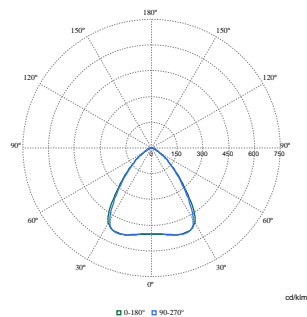

FlexBlend Recessed

Målskisse

Fotometriske data

Polar Normal (separate) - null - 910505105988