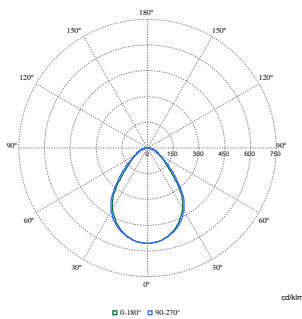

## Fotometriska data

Polar Normal (separate) - null - 910505105985