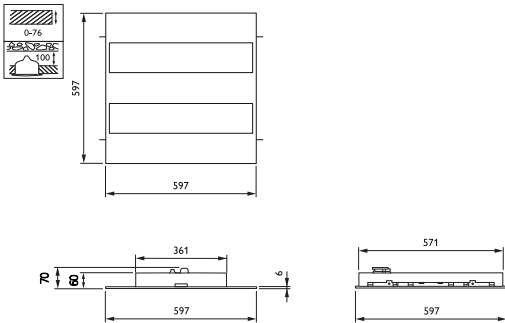

FlexBlend infälld

Måttskiss