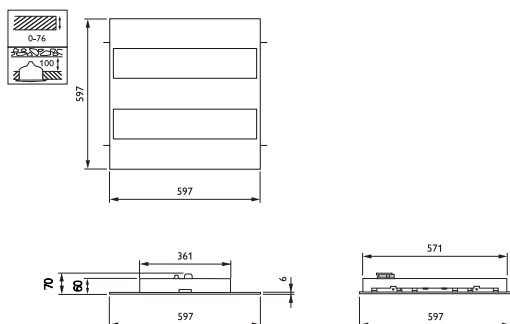

Test av glødetråd	Temperatur 650 °C, varighet 30 sek
Brennbarhetsmerke	For montering på normalt antennbare overflater
CE-merke	Ja
ENEC-merke	ENEC-merke
Fotobiologisk risiko	Photobiological risk group 0 @200mm to EN62778
I samsvar med EU RoHS	Ja
Diffuser Flammability Class	TP(b) diffuser flammability class

Ytelse omgivelsestemperatur Tq	25 °C
For omgivelsestemperaturer mellom	+10 til +40 °C

Innledende ytelse (i samsvar med IEC)

Lysstrømtoleranse	+/-10%
Innledende kromatisitet	(0.38, 0.38) SDCM <3
Strømforbrukstoleranse	+/-10%

Ytelse over tid (i samsvar med IEC)

Feilfrekvens for styreutstyr ved median brukstid på 50 000 timer	5 %

Bærekraftsdata

Sustainability rating	Unclassified
Reparasjonsklasse	Reparasjonsklasse C, driveren til denne armaturen kan byttes ut av en servicetekniker. Spesiell forsiktighet kreves under demontering og montering, og spesifikke verktøy kan være nødvendig. Deler og dokumentasjon er tilgjengelig i en periode.

Produktdata

Produktnavn for bestilling	RC340B 36S/940 SEIA W60L60 VPC MXO U4
Fullstendig produktnavn	RC340B 36S/940 SEIA W60L60 VPC MXO U4
Full EOC	872110335018300
Bestillingskode	910505105985
Materialenr. (12NC)	910505105985
Antall – per pakke	1
EAN/UPC – produkt/boks	8721103350183
SAP-teller – pakker per utvendige	1
EAN/UPC – boks	8721103350183
Produkteriekode	RC340B [FLEXBLEND RECESSED, module 600]

Målskisse