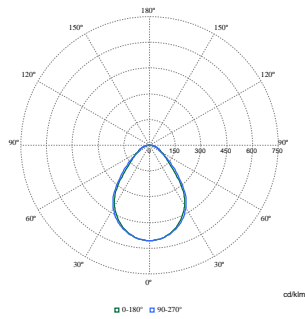

Målskisse

FlexBlend Recessed

Fotometriske data

Polar Normal (separate) - null - 910505105985