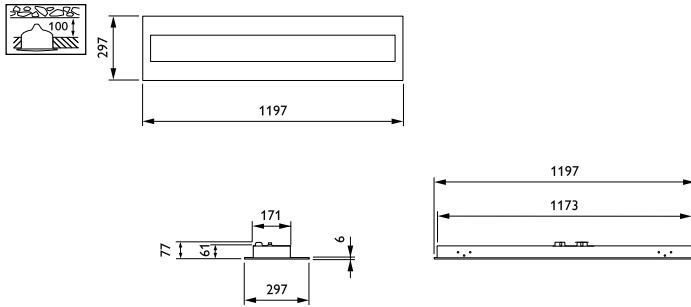

FlexBlend infälld

Måttskiss