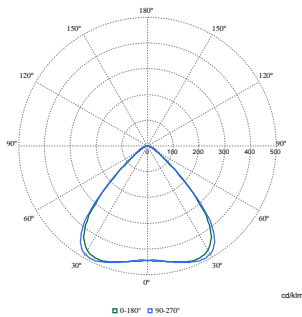

FlexBlend infälld

Måttskiss

Fotometriska data

Polar Normal (separate) - null - 910505105983