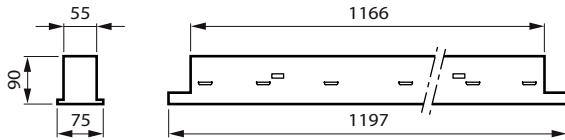

Numerator - Aantal per pak	1
EAN/UPC - product/behuizing	8720169634350
Numerator - Dozen per buitendoos	1
EAN/UPC - Case	8720169634350

Code productfamilie	RC530B [TrueLine Recessed OC]

Maatschets

Recessed VPC_W8L120_sensor/IP