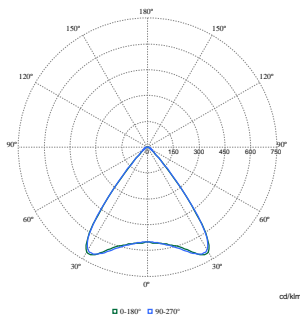

## Fotometrische gegevens

Polar Normal (separate) - null - 910505105966