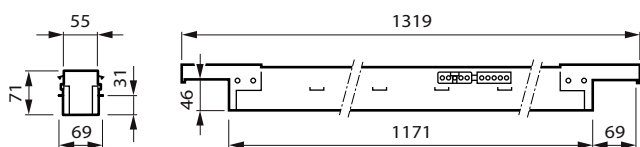

TrueLine Interalu

Volledige productnaam	RC536B 40S/930SRD W5L117KLIMA U4W3-M/FBK
Full EOC	872016962789500
Bestelcode	8720169627895
Materiaalnr. (12NC)	910505105741
Numerator - Aantal per pak	1

EAN/UPC - product/behuizing	8720169627895
Numerator - Dozen per buitendoos	1
EAN/UPC - Case	8720169627895
Code productfamilie	RC536B [TrueLine Interalu]

Maatschets

TrueLine Interalu_L117-KLIMA