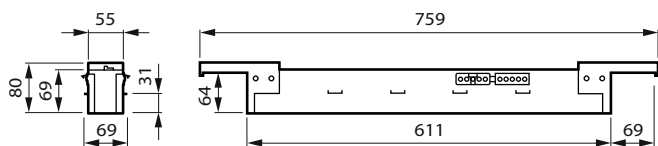

TrueLine Interalu

EAN/UPC - product/behuizing	8720169627871
Numerator - Dozen per buitendoos	1
EAN/UPC - Case	8720169627871

Code productfamilie	RC536B [TrueLine Interalu]

Maatschets

TrueLine Interalu_L61-SAPP