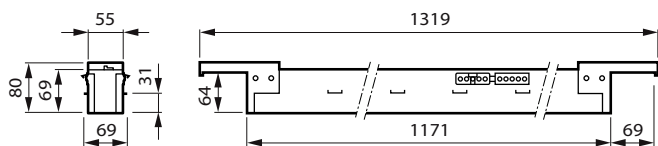

TrueLine Interalu

EAN/UPC - product/behuizing	8720169627857
Numerator - Dozen per buitendoos	1
EAN/UPC - Case	8720169627857

Code productfamilie	RC536B [TrueLine Interalu]

Maatschets

TrueLine Interalu_L117-SAPP