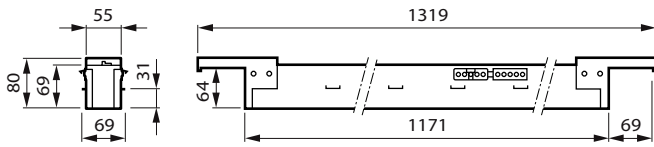

TrueLine Interalu

Maatschets

TrueLine Interalu_L117-SAPP