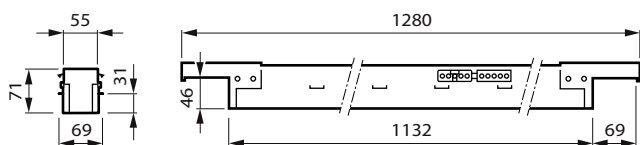

TrueLine Interalu

Full EOC	872016962247000
Bestelcode	8720169622470
Materiaalnr. (12NC)	910505105529
Numerator - Aantal per pak	1
EAN/UPC - product/behuizing	8720169622470

Numerator - Dozen per buitendoos	1
EAN/UPC - Case	8720169622470
Code productfamilie	RC536B [TrueLine Interalu]

Maatschets

TrueLine Interalu_L113-KLIMA