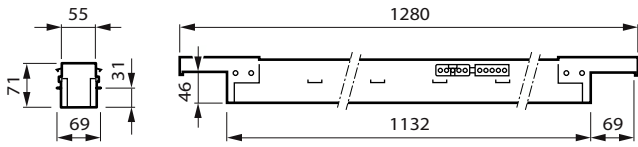

TrueLine Interalu

Maatschets

TrueLine Interalu_L1113-KLIMA