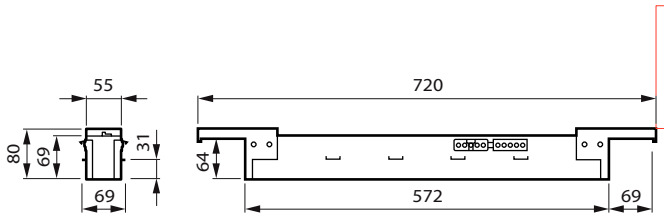

TrueLine Interalu

EAN/UPC - product/behuizing	8720169622371
Numerator - Dozen per buitendoos	1
EAN/UPC - Case	8720169622371

Code productfamilie	RC536B [TrueLine Interalu]

Maatschets

TrueLine Interalu_L57-SAPP