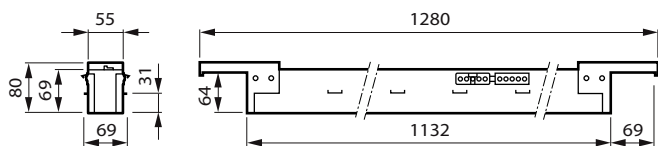

TrueLine Interalu

EAN/UPC - product/behuizing	8720169622357
Numerator - Dozen per buitendoos	1
EAN/UPC - Case	8720169622357

Code productfamilie	RC536B [TrueLine Interalu]

Maatschets

TrueLine Interalu_L113-SAPP