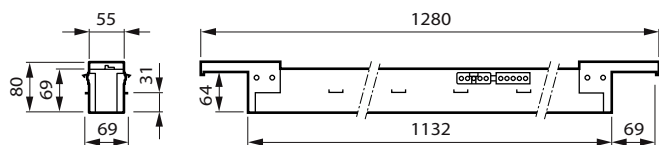

TrueLine Interalu

Maatschets

TrueLine Interalu_L113-SAPP