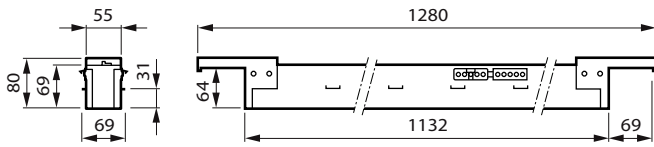

TrueLine Interalu

Maatschets

TrueLine Interalu_L113-SAPP