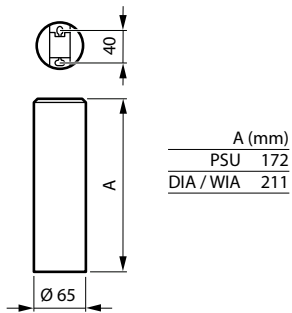

GreenSpace Evo Mini cilinder

Maatschets