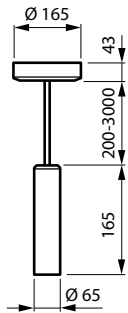

GreenSpace Evo Mini hanglamp

Maatschets