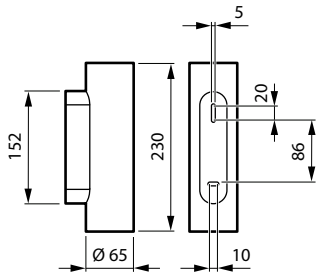

Seinäasennettava GreenSpace Evo Mini

Mittapiirros

Valonjakotiedot

Light Distribution Diagram - WL321W 10S/PW930 PSU HMB FG BK482

Spectral Power Distribution Colour - WL321W 10S/PW930 PSU HMB FG BK482