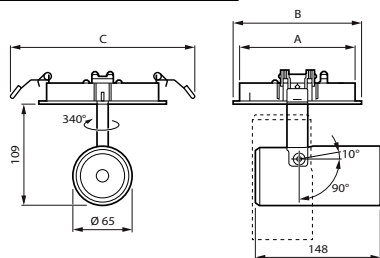

## Mekanik og armaturhus

Materiale for lampehus	Polykarbonat
Reflektormateriale	Aluminium
Optikmateriale	Aluminium
Optikafskærmning/objektivmateriale	-
Fikseringsmateriale	-
Farve på armaturhus	Hvid
Optikafskærmning/objektivfinish	-
Samlet højde	190 mm
Samlet diameter	78 mm
Kode for indtrængningsbeskyttelse	IP20 [Fingerbeskyttelse]
Kode for mekanisk stødbeskyttelse	IK02 [0,2 J, standard]
Montering	Indbygget
Nettovægt (stykke)	0,400 kg

## Målskitse

Type	A (mm)	B (mm)	C (mm)	Cutout (mm)
RD68	68	78	126	68
RD125	125	135	183	125