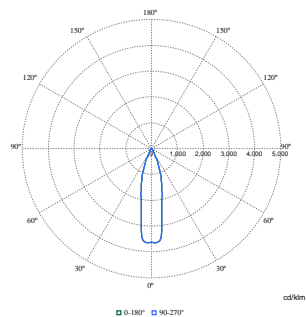

Fotometriske data

Polar Normal (separate) - ST332BI - 910505104629