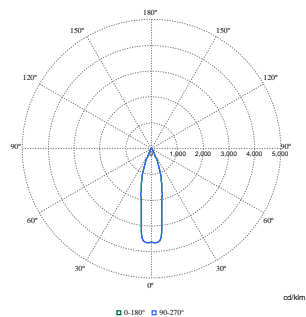

GreenSpace Evo Mini Adjustable

Maatschets

Fotometrische gegevens

Polar Normal (separate) - RS320BI - 910505104591