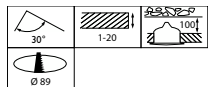

GreenSpace Evo Mini Fixed, einstellbar

Abmessungsskizzen