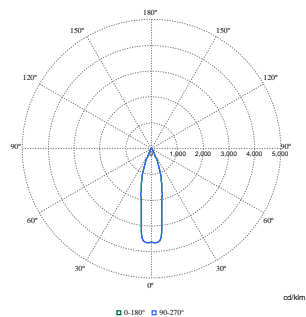

GreenSpace Evo Mini Fixed, einstellbar

Abmessungsskizzen

Photometrische Daten

Polar Normal (separate) - RS320BI - 910505104591