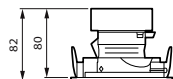

GreenSpace Evo Mini Kipbar

Målskitse