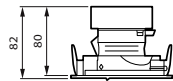

GreenSpace Evo Mini Fixed, einstellbar

Abmessungsskizzen