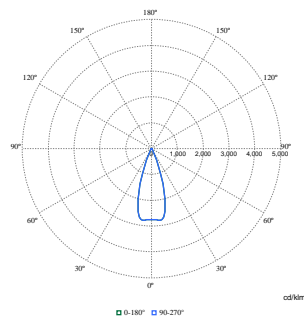

GreenSpace Evo Mini Fixed, einstellbar

Abmessungsskizzen

Photometrische Daten

Polar Normal (separate) - RS320BI - 910505104588