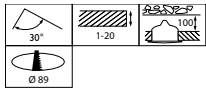

GreenSpace Evo Mini Fixed, einstellbar

Abmessungsskizzen