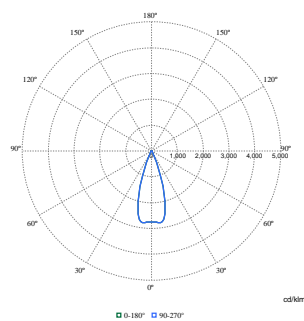

GreenSpace Evo Mini Adjustable

Code productfamilie RS321B [GreenSpace Evo Mini Adjustable]

Maatschets

Fotometrische gegevens

Polar Normal (separate) - RS320BI - 910505104587