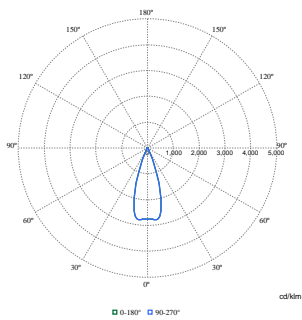

GreenSpace Evo Mini Adjustable

Code productfamilie RS321B [GreenSpace Evo Mini Adjustable]

Maatschets

Fotometrische gegevens

Polar Normal (separate) - RS320BI - 910505104587