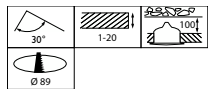

GreenSpace Evo Mini Fixed, einstellbar

Abmessungsskizzen