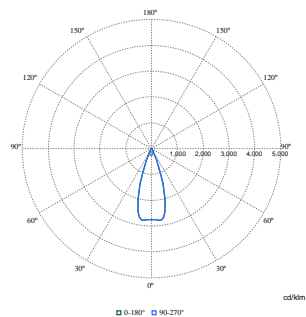

GreenSpace Evo Mini Fixed, einstellbar

Abmessungsskizzen

Photometrische Daten

Polar Normal (separate) - RS320BI - 910505104587