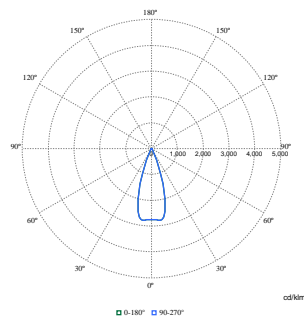

GreenSpace Evo Mini Fixed, einstellbar

Abmessungsskizzen

Photometrische Daten

Polar Normal (separate) - RS320BI - 910505104586