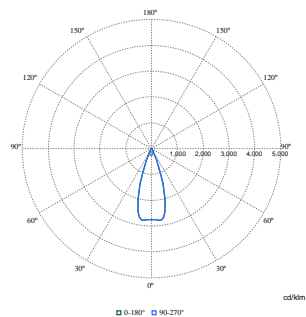

GreenSpace Evo Mini Fixed, einstellbar

Abmessungsskizzen

Photometrische Daten

Polar Normal (separate) - RS320BI - 910505104584