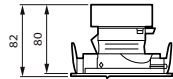

GreenSpace Evo Mini Fixed, einstellbar

Abmessungsskizzen