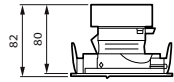

GreenSpace Evo Mini Fixed, einstellbar

Abmessungsskizzen