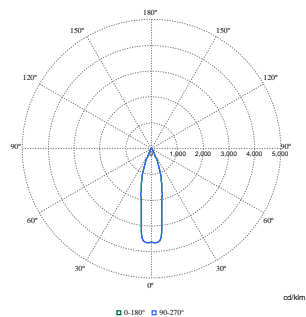

GreenSpace Evo Mini Fixed, einstellbar

Abmessungsskizzen

Photometrische Daten

Polar Normal (separate) - RS320BI - 910505104570