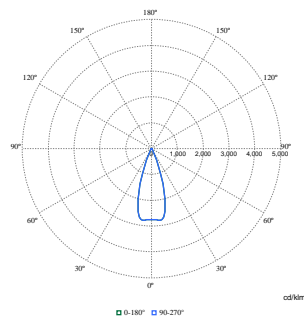

GreenSpace Evo Mini Fixed, einstellbar

Abmessungsskizzen

Photometrische Daten

Polar Normal (separate) - RS320BI - 910505104569