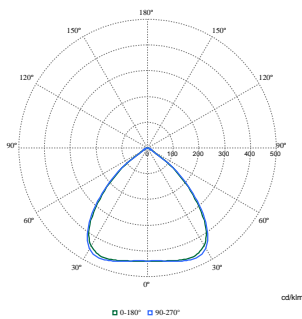

Fotometriska data

Polar Normal (separate) - BY580PI - 910505104565