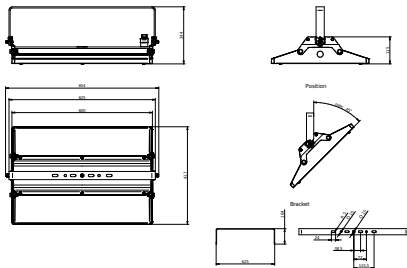

GentleSpace gen4

Måttskiss

BY581P, BY583P Bracket