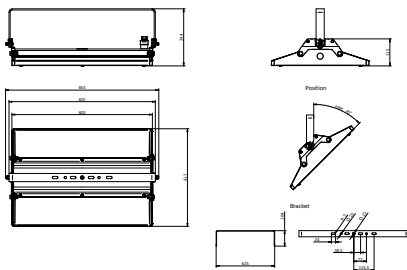

GentleSpace Gen4

Abmessungsskizzen

BY581P, BY583P Bracket