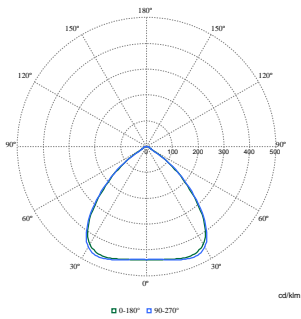

Photometrische Daten

Polar Normal (separate) - BY580PI - 910505104565