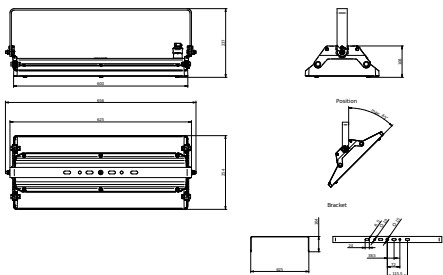

GentleSpace gen4

Måttskiss

BY580P, BY582P Bracket