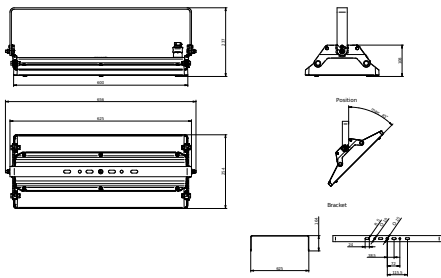

GentleSpace Gen4

Initiële prestaties (conform IEC)

Tolerantie lichtstroom	+/-10%
Aanvankelijke kleurkwaliteit	(0.383, 0.377) SDCM 3
Tolerantie energieverbruik	+/-5%

Prestaties gedurende tijd (conform IEC)

Uitvalpercentage voorschakelapparatuur 10 %
bij mediaan bruikbare levensduur van
100.000 uur

Lumenbehoud (EN-IEC 62722-2-1) bij -
mediaan bruikbare levensduur van
50.000 uur

Lumenbehoud (EN-IEC 62722-2-1) bij L85
mediaan bruikbare levensduur van
100.000 uur

Productgegevens

Productnaam voor bestelling	BY580P 170S/840 DIA HEWBGCSICHEMMBW1mCW5
Volledige productnaam	BY580P 170S/840 DIA HEWBGCSICHEMMBW1mCW5
Full EOC	872016959060100
Bestelcode	8720169590601
Materiaalnr. (12NC)	910505104564
Lokale code	8720169590601
Numerator - Aantal per pak	1
EAN/UPC - product/behuizing	8720169590601
Numerator - Dozen per buitendoos	1
EAN/UPC - Case	8720169590601
Code productfamilie	BY580P [Gentlespace gen4 Small]

Maatschets

BY580P, BY582P Bracket