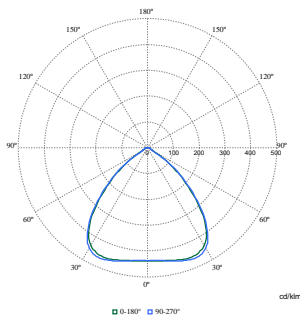

Fotometrische gegevens

Polar Normal (separate) - BY580PI - 910505104564