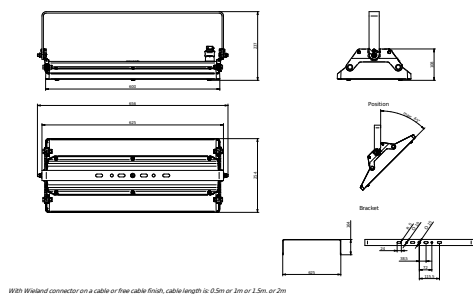

GentleSpace Gen4

Abmessungsskizzen

BY580P, BY582P Bracket