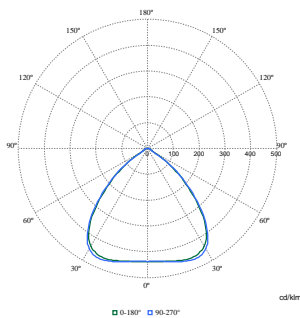

Photometrische Daten

Polar Normal (separate) - BY580PI - 910505104564