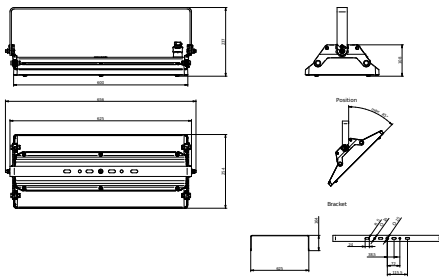

GentleSpace Gen4

Enthaltener Kohlenstoff (A1-A3)	49.1 kg CO₂e
Anteil des Produkts an Sekundärmaterialien	42.2 %
Anteil des recycelbaren Inhalts des Endprodukts	60.8 %
GWP gesamt B6 (kg CO₂eq) Deklarierte Einheit	Bitte berechnen Sie mit Ihrem lokalen Energiemixwert: Deklarierte Leistung (kW) * Betriebsdauer (Stunden) der deklarierten Einheit * Energiemix (kg CO₂eq / kWh)
GWP gesamt B6 (kg CO₂eq) Funktionale Einheit	Bitte berechnen Sie mit Ihrem lokalen Energiemixwert: Deklarierte Leistung (kW) * 1000 (lm) / Lichtstrom (lm) deklarierte Einheit * 35.000 (Stunden) * Energiemix (kg CO₂-Äquivalent / kWh)

Gesamtbezeichnung des Produkts	BY580P 170S/840 DIA HEWBGCSICHEMMBW1mCW5
Gesamt-Produktcode	872016959060100
Bestellcode	59060100
Material-Nr. (12NC)	910505104564
Anzahl pro Verpackung	1
EAN/UPC – Produkt/Kiste	8720169590601
Zähler - Pakete pro Außenkarton	1
EAN Umverpackung	8720169590601
Produktfamiliencode	BY580P [Gentlespace gen4 Small]

Produktdaten

Bestell-Produktname	BY580P 170S/840 DIA HEWBGCSICHEMMBW1mCW5

Abmessungsskizzen

BY580P, BY582P Bracket